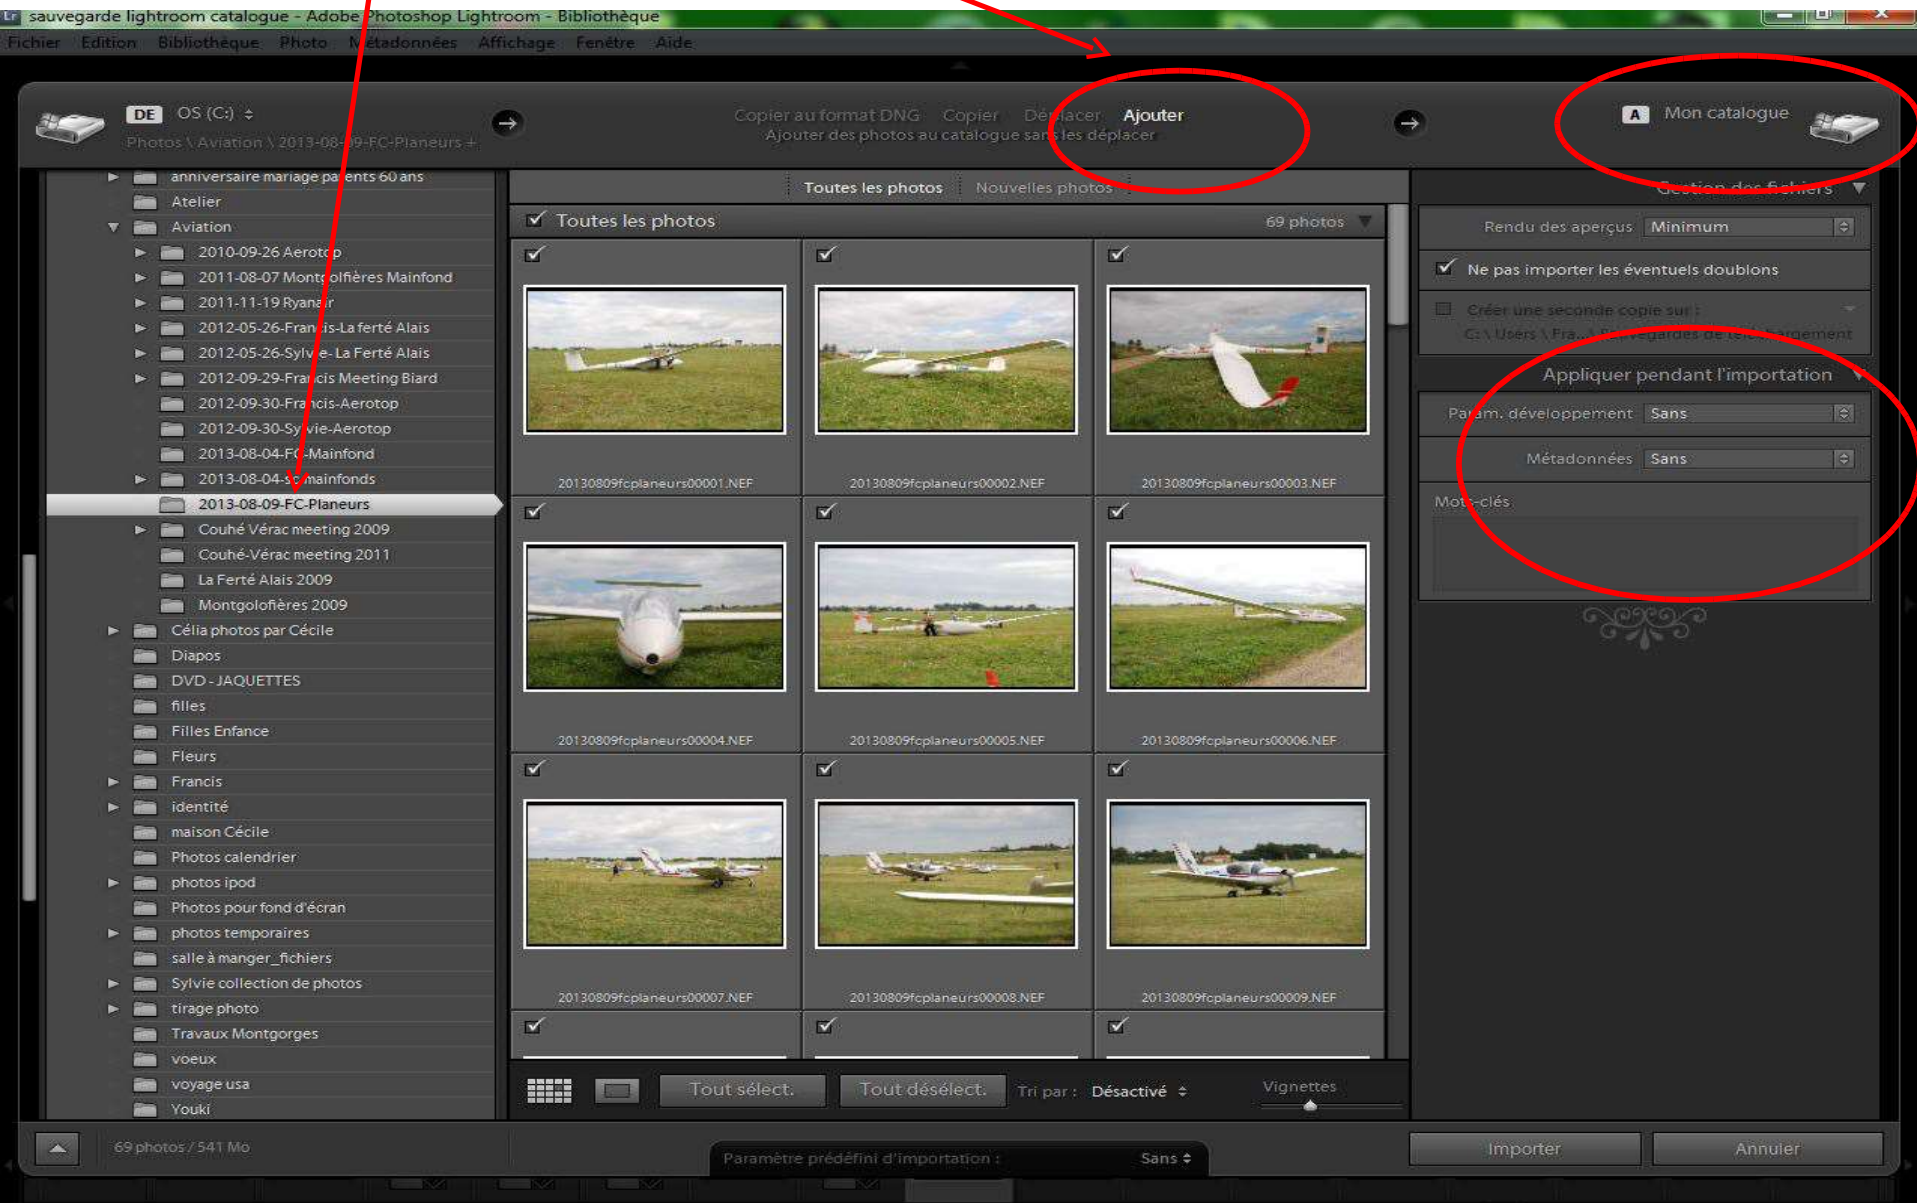

1- Importation

- Chercher le dossier dans l'arborescence en appuyant sur le triangle gris

- Chercher le dossier dans l'arborescence en appuyant sur le triangle noir
- Importer les photos (dossier complet) par : **«Ajouter»**
- Remarque : ne pas utiliser « développement rapide » pour l'instant

- Appuyer sur le bouton « Importer »
- Surveiller en haut à gauche l'état d'avancement

2 – Mots-clefs

- Sélection de l'ensemble des photos ou de groupes de photos
- Attribution des mots-clefs

The screenshot shows the Adobe Photoshop Lightroom library grid. The main grid contains 69 photos, with 69 selected. The right-hand panel is open to the 'Mots-clés' (Keywords) section, which is circled in red. This panel shows the following information: